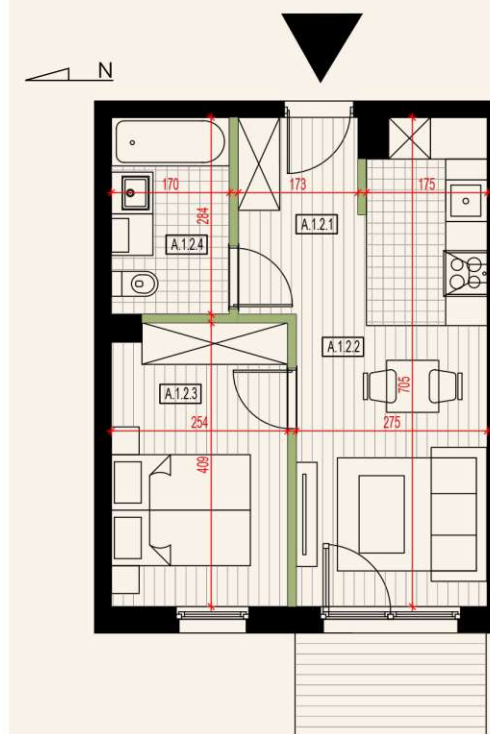

APARTAMENTY POD LASEM

Budynek A Parter Mieszkanie A.2

35,6m² 2 pokoje ogród

 Funkcjonalne
wnętrza

 Blisko
natury

 Garaż
podziemny

NR	POMIESZCZENIE	POWIERZCHNIA
A.1.2.1	PRZEDPOKÓJ	2,37 m ²
A.1.2.2	POKÓJ Z ANEKSEM	18,57 m ²
A.1.2.3	SYPIALNIA	10,01 m ²
A.1.2.4	ŁAZIENKA	4,65 m ²
	POWIERZCHNIA	35,60 m ²

1.	TARAS 1	4,40 m ²
2.	OGRÓD	~30 m ²
	POWIERZCHNIA	~34,40 m ²

OGRÓD

APARTAMENTY POD LASEM

ul. Jana Brandysa, 47-232
Kędzierzyn-Koźle, Opolskie

Biuro sprzedaży:
Firma Handlowa "BAN-ART"
ul. Bolesława Śmiałego 2
47-232 Kędzierzyn-Koźle, Opolskie