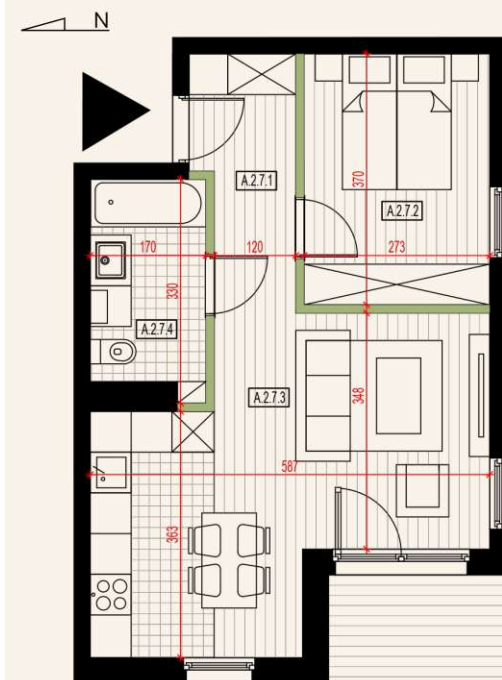

## Budynek A 1 Piętro Mieszkanie A.7

42,25m<sup>2</sup> 2 pokoje taras

NR	POMIESZCZENIE	POWIERZCHNIA
A.2.7.1	PRZEDPOKÓJ	5,06 m <sup>2</sup>
A.2.7.2	POKÓJ	9,85 m <sup>2</sup>
A.2.7.3	POKÓJ Z ANEKSEM	22,34 m <sup>2</sup>
A.2.7.4	ŁAZIENKA	5,00 m <sup>2</sup>
POWIERZCHNIA		42,25 m <sup>2</sup>
1.	TARAS 1	4,40 m <sup>2</sup>