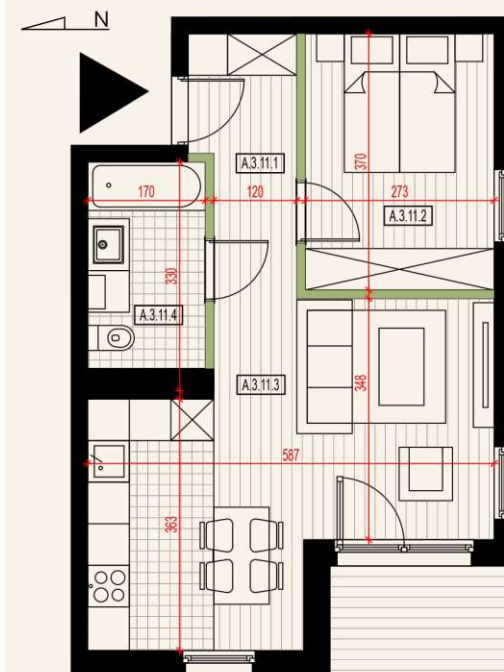

APARTAMENTY POD LASEM

Budynek A 2 Piętro Mieszkanie A.11

42,13m² 2 pokoje taras

NR	POMIESZCZENIE	POWIERZCHNIA
A.3.11.1	PRZEDPOKÓJ	5,06 m ²
A.3.11.2	POKÓJ	9,85 m ²
A.3.11.3	POKÓJ Z ANEKSEM	22,34 m ²
A.3.11.4	ŁAZIENKA	4,88 m ²
	POWIERZCHNIA	42,13 m²
1.	TARAS 1	4,40 m ²