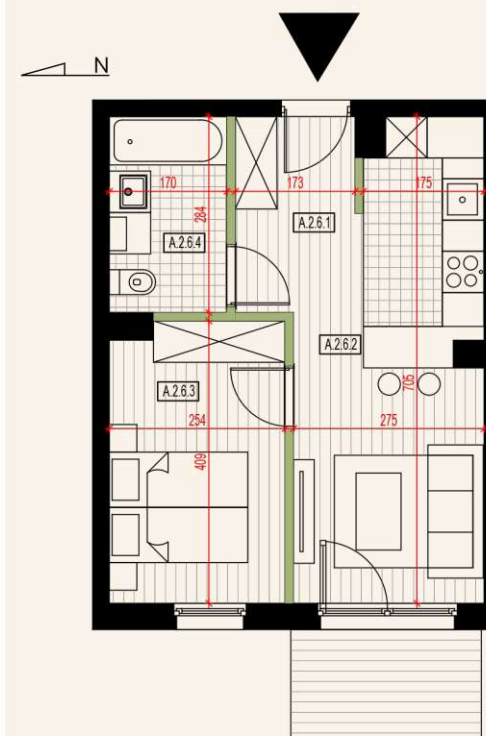

APARTAMENTY POD LASEM

Budynek A 1 Piętro Mieszkanie A.6

35,34m² 2 pokoje taras

NR	POMIESZCZENIE	POWIERZCHNIA
A.2.6.1	PRZEDPOKÓJ	2,37 m ²
A.2.6.2	POKÓJ Z ANEKSEM	18,37 m ²
A.2.6.3	SYPIALNIA	9,95 m ²
A.2.6.4	ŁAZIENKA	4,65 m ²
	POWIERZCHNIA	35,34 m²

1.	TARAS 1	4,40 m ²
----	---------	---------------------

APARTAMENTY POD LASEM

ul. Jana Brandysa, 47-232
Kędzierzyn-Koźle, Opolskie

Biuro sprzedaży:
Firma Handlowa "BAN-ART"
ul. Bolesława Śmiałego 2
47-232 Kędzierzyn-Koźle, Opolskie