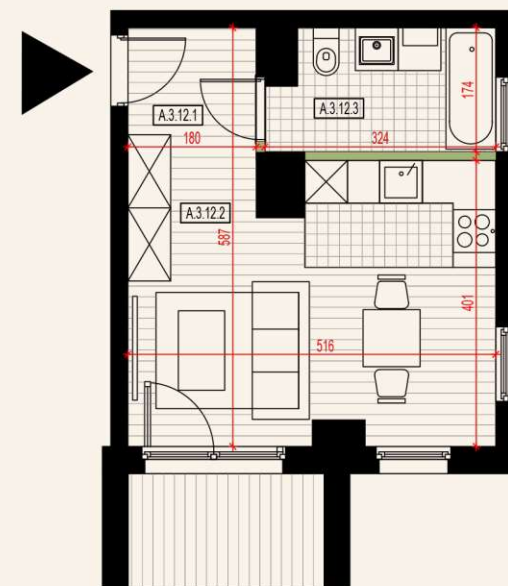

APARTAMENTY POD LASEM

Budynek A 2 Piętro Mieszkanie A.12

28,26m² 1 pokój taras

NR	POMIESZCZENIE	POWIERZCHNIA
A.3.12.1	PRZEDPOKÓJ	4,21 m ²
A.3.12.2	POKÓJ Z ANEKSEM	18,80 m ²
A.3.12.3	ŁAZIENKA	5,25 m ²
	POWIERZCHNIA	28,26 m ²
1.	TARAS	4,40 m ²