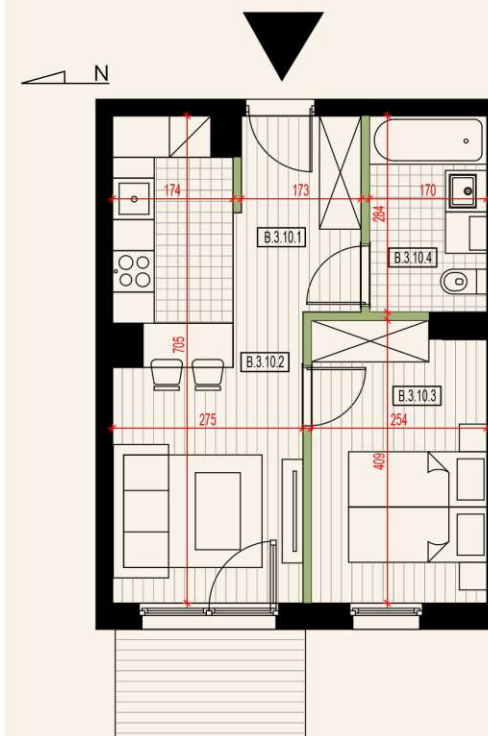

APARTAMENTY POD LASEM

Budynek B 2 Piętro Mieszkanie B.10

35,17m² 2 pokoje taras

 Funkcjonalne wnętrza

 Blisko natury

 Garaż podziemny

NR	POMIESZCZENIE	POWIERZCHNIA
B.3.10.1	PRZEDPOKÓJ	2,37 m ²
B.3.10.2	POKÓJ Z ANEKSEM	18,26 m ²
B.3.10.3	SYPIALNIA	9,89 m ²
B.3.10.4	ŁAZIENKA	4,65 m ²
	POWIERZCHNIA	35,17 m²

1.	TARAS 1	4,40 m ²
----	---------	---------------------

APARTAMENTY POD LASEM

ul. Jana Brandysa, 47-232
Kędzierzyn-Koźle, Opolskie

Biuro sprzedaży:
Firma Handlowa "BAN-ART"
ul. Bolesława Śmiałego 2
47-232 Kędzierzyn-Koźle, Opolskie