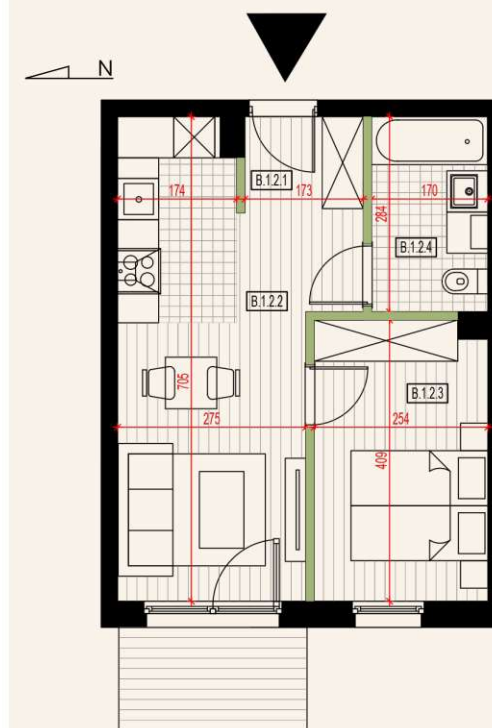

APARTAMENTY POD LASEM

Budynek B Parter Mieszkanie B.2

35,57m² 2 pokoje ogród

NR	POMIESZCZENIE	POWIERZCHNIA
B.1.2.1	PRZEDPOKÓJ	2,36 m ²
B.1.2.2	POKÓJ Z ANEKSEM	18,56 m ²
B.1.2.3	SYPIALNIA	10,00 m ²
B.1.2.4	ŁAZIENKA	4,65 m ²
	POWIERZCHNIA	35,57 m²

1.	TARAS 1	4,40 m ²
2.	OGRÓD	~29m ²
	POWIERZCHNIA	~33,40 m²

OGRÓD

APARTAMENTY POD LASEM

ul. Jana Brandysa, 47-232
Kędzierzyn-Koźle, Opolskie

Biuro sprzedaży:
Firma Handlowa "BAN-ART"
ul. Bolesława Śmiałego 2
47-232 Kędzierzyn-Koźle, Opolskie