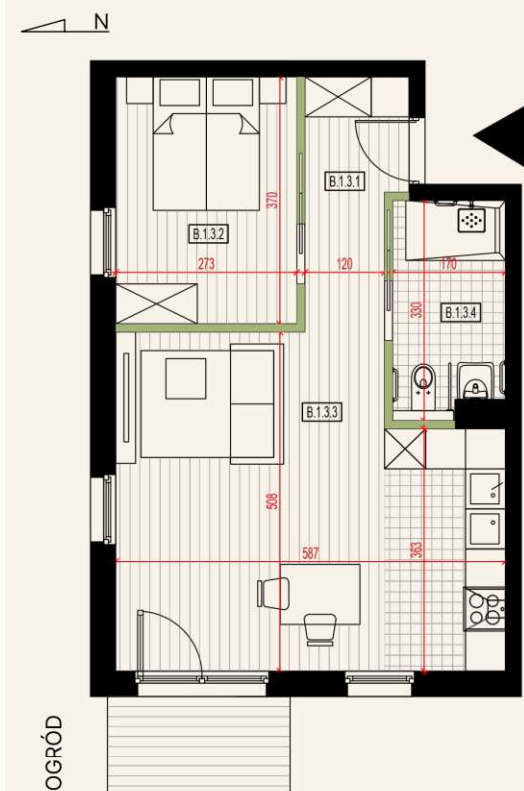

APARTAMENTY POD LASEM

Budynek B Parter Mieszkanie B.3

46,82m² 2 pokoje ogród

NR	POMIESZCZENIE	POWIERZCHNIA
B.1.3.1	PRZEDPOKÓJ	5,06 m ²
B.1.3.2	POKÓJ	9,85 m ²
B.1.3.3	POKÓJ Z ANEKSEM	26,74 m ²
B.1.3.4	ŁAZIENKA	5,17 m ²
	POWIERZCHNIA	46,82 m²

1.	TARAS 1	4,40 m ²
2.	OGRÓD	~92 m ²
	POWIERZCHNIA	~96,40 m²

APARTAMENTY POD LASEM

ul. Jana Brandysa, 47-232
Kędzierzyn-Koźle, Opolskie

Biuro sprzedaży:
Firma Handlowa "BAN-ART"
ul. Bolesława Śmiałego 2
47-232 Kędzierzyn-Koźle, Opolskie