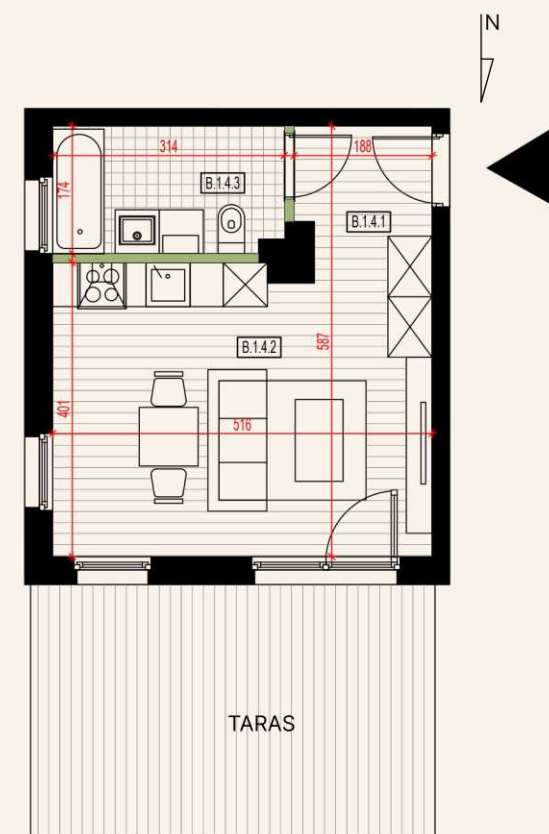

APARTAMENTY POD LASEM

Budynek B Parter Mieszkanie B.4

28,62m² 1 pokój taras

NR	POMIESZCZENIE	POWIERZCHNIA
B.1.4.1	PRZEDPOKÓJ	3,69 m ²
B.1.4.2	POKÓJ Z ANEKSEM	19,70 m ²
B.1.4.3	ŁAZIENKA	5,23 m ²
	POWIERZCHNIA	28,62 m²
1.	TARAS	~19 m ²