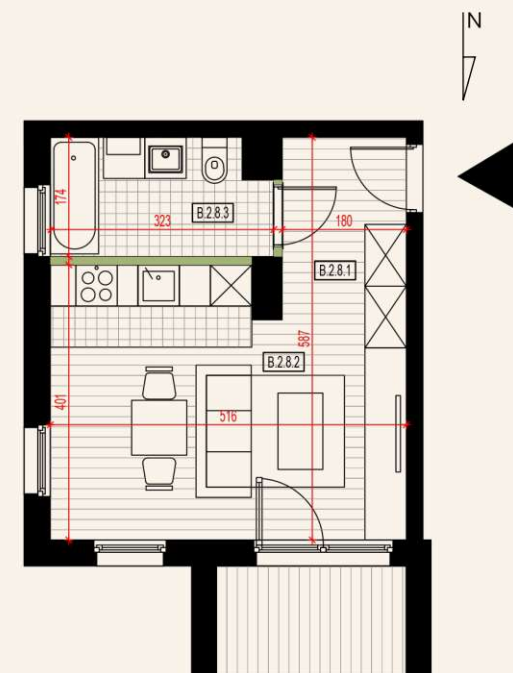

APARTAMENTY POD LASEM

Budynek B 1 Piętro Mieszkanie B.8

28,41m² 1 pokój taras

NR	POMIESZCZENIE	POWIERZCHNIA
B.2.8.1	PRZEDPOKÓJ	3,90 m ²
B.2.8.2	POKÓJ Z ANEKSEM	19,26 m ²
B.2.8.3	ŁAZIENKA	5,25 m ²
	POWIERZCHNIA	28,41 m ²
1.	TARAS	4,40 m ²