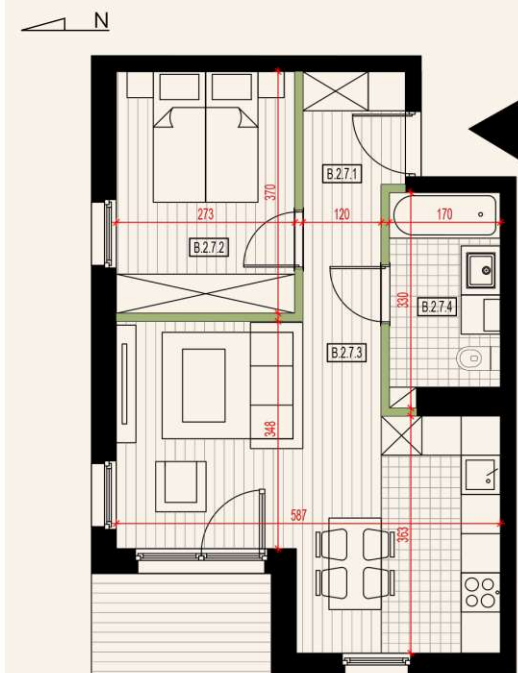

## Budynek B 1 Piętro Mieszkanie B.7

42,25m<sup>2</sup> 2 pokoje taras

NR	POMIESZCZENIE	POWIERZCHNIA
B.2.7.1	PRZEDPOKÓJ	5,06 m <sup>2</sup>
B.2.7.2	POKÓJ	9,85 m <sup>2</sup>
B.2.7.3	POKÓJ Z ANEKSEM	22,34 m <sup>2</sup>
B.2.7.4	ŁAZIENKA	5,00 m <sup>2</sup>
	POWIERZCHNIA	42,25 m <sup>2</sup>
1.	TARAS 1	4,40 m <sup>2</sup>