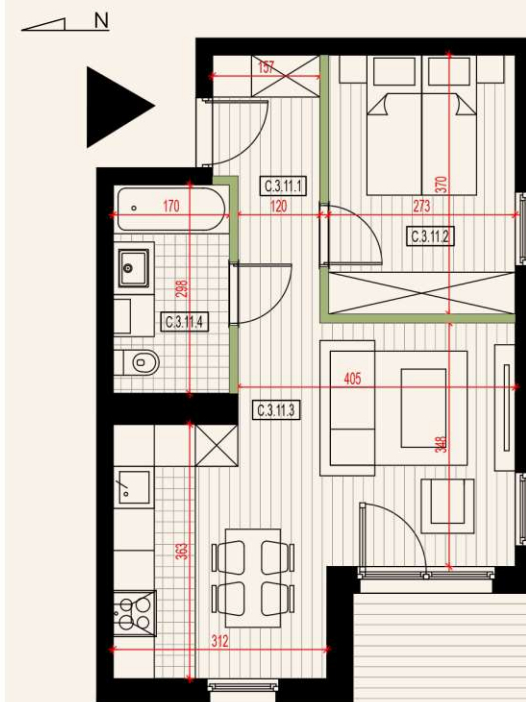

APARTAMENTY POD LASEM

Budynek C 2 Piętro Mieszkanie C.11

42,14m² 2 pokoje taras

NR	POMIESZCZENIE	POWIERZCHNIA
C.3.11.1	PRZEDPOKÓJ	5,06 m ²
C.3.11.2	POKÓJ	9,85 m ²
C.3.11.3	POKÓJ Z ANEKSEM	22,35 m ²
C.3.11.4	ŁAZIENKA	4,88 m ²
	POWIERZCHNIA	42,14 m ²
1.	TARAS 1	4,40 m ²