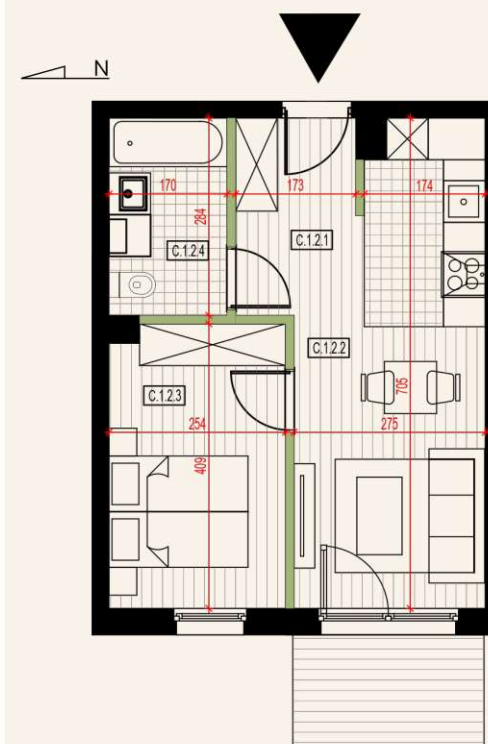

APARTAMENTY POD LASEM

Budynek C Parter Mieszkanie C.2

35,58m² 2 pokoje ogród

NR	POMIESZCZENIE	POWIERZCHNIA
C.1.2.1	PRZEDPOKÓJ	2,37 m ²
C.1.2.2	POKÓJ Z ANEKSEM	18,56 m ²
C.1.2.3	SYPIALNIA	10,00 m ²
C.1.2.4	ŁAZIENKA	4,65 m ²
	POWIERZCHNIA	35,58 m²

1.	TARAS 1	4,40 m ²
2.	OGRÓD	~15 m ²
	POWIERZCHNIA	~19,40 m²

OGRÓD

APARTAMENTY POD LASEM

ul. Jana Brandysa, 47-232
Kędzierzyn-Koźle, Opolskie

Biuro sprzedaży:
Firma Handlowa "BAN-ART"
ul. Bolesława Śmiałego 2
47-232 Kędzierzyn-Koźle, Opolskie