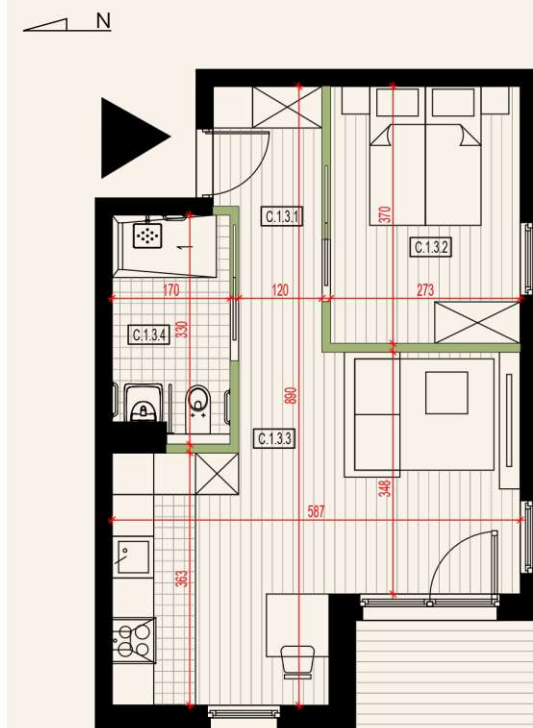

APARTAMENTY POD LASEM

Budynek C Parter Mieszkanie C.3

42,42m² 2 pokoje ogród

NR	POMIESZCZENIE	POWIERZCHNIA
C.1.3.1	PRZEDPOKÓJ	5,06 m ²
C.1.3.2	POKÓJ	9,85 m ²
C.1.3.3	POKÓJ Z ANEKSEM	22,35 m ²
C.1.3.4	ŁAZIENKA	5,16 m ²
POWIERZCHNIA		42,42 m ²

1.	TARAS 1	4,40 m ²
2.	OGRÓD	~81 m ²
POWIERZCHNIA		~85,40 m ²

OGRÓD

APARTAMENTY POD LASEM

ul. Jana Brandysa, 47-232
Kędzierzyn-Koźle, Opolskie

Biuro sprzedaży:
Firma Handlowa "BAN-ART"
ul. Bolesława Śmiałego 2
47-232 Kędzierzyn-Koźle, Opolskie