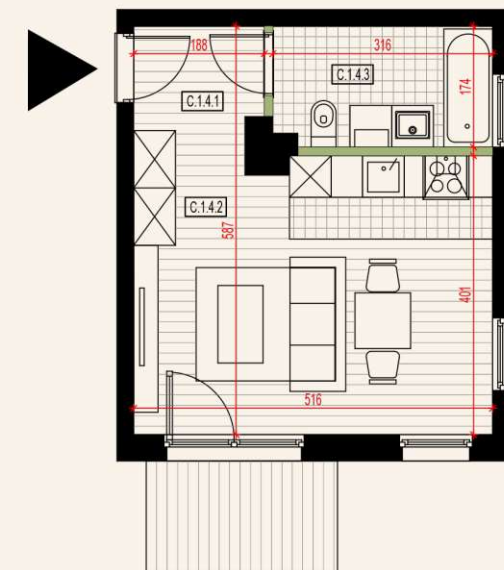

APARTAMENTY POD LASEM

ul. Jana Brandysa, 47-232
Kędzierzyn-Koźle, Opolskie

Biuro sprzedaży:
Firma Handlowa "BAN-ART"
ul. Bolesława Śmiałego 2
47-232 Kędzierzyn-Koźle, Opolskie

tel.: 602 632 996
e-mail: apartamenty@kktenis.pl