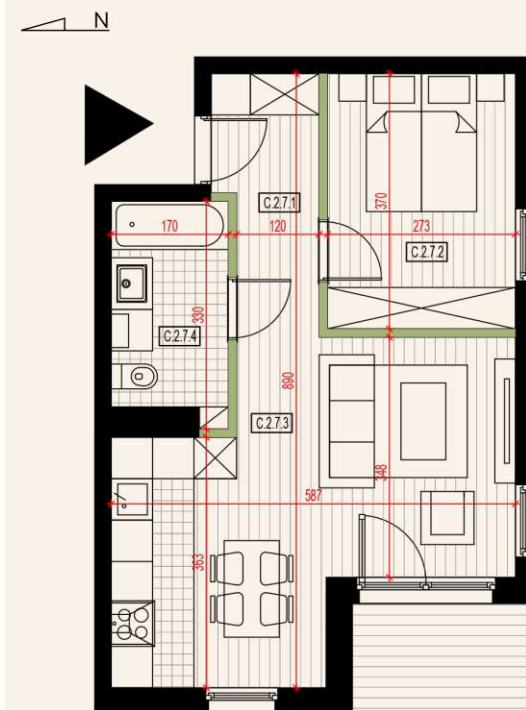

APARTAMENTY POD LASEM

Budynek C 1 Piętro Mieszkanie C.7

42,25m² 2 pokoje taras

NR	POMIESZCZENIE	POWIERZCHNIA
C.2.7.1	PRZEDPOKÓJ	5,06 m ²
C.2.7.2	SYPIALNIA	9,85 m ²
C.2.7.3	POKÓJ Z ANEKSEM	22,34 m ²
C.2.7.4	ŁAZIENKA	5,00 m ²
	POWIERZCHNIA	42,25 m ²
1.	TARAS 1	4,40 m ²