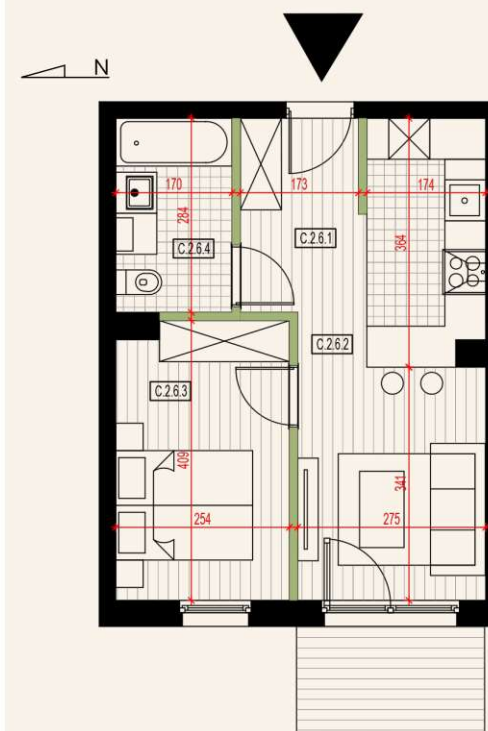

APARTAMENTY POD LASEM

Budynek C 1 Piętro Mieszkanie C.6

35,34m² 2 pokoje taras

NR	POMIESZCZENIE	POWIERZCHNIA
C.2.6.1	PRZEDPOKÓJ	2,37 m ²
C.2.6.2	POKÓJ Z ANEKSEM	18,37 m ²
C.2.6.3	SYPIALNIA	9,95 m ²
C.2.6.4	ŁAZIENKA	4,65 m ²
	POWIERZCHNIA	35,34 m²

1.	TARAS 1	4,40 m ²
----	---------	---------------------

APARTAMENTY POD LASEM

ul. Jana Brandysa, 47-232
Kędzierzyn-Koźle, Opolskie

Biuro sprzedaży:
Firma Handlowa "BAN-ART"
ul. Bolesława Śmiałego 2
47-232 Kędzierzyn-Koźle, Opolskie