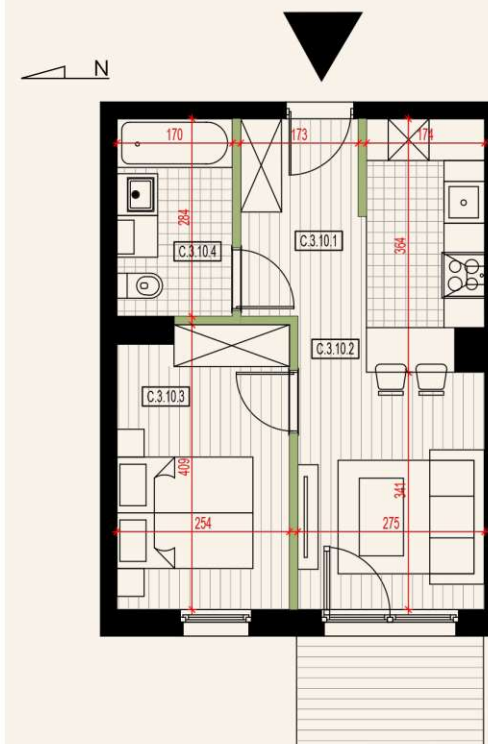

APARTAMENTY POD LASEM

Budynek C 2 Piętro Mieszkanie C.10

35,17m² 2 pokoje taras

NR	POMIESZCZENIE	POWIERZCHNIA
C.3.10.1	PRZEDPOKÓJ	2,37 m ²
C.3.10.2	POKÓJ Z ANEKSEM	18,26 m ²
C.3.10.3	SYPIALNIA	9,89 m ²
C.3.10.4	ŁAZIENKA	4,65 m ²
	POWIERZCHNIA	35,17 m²

1.	TARAS 1	4,40 m ²
----	---------	---------------------

APARTAMENTY POD LASEM

ul. Jana Brandysa, 47-232
Kędzierzyn-Koźle, Opolskie

Biuro sprzedaży:
Firma Handlowa "BAN-ART"
ul. Bolesława Śmiałego 2
47-232 Kędzierzyn-Koźle, Opolskie